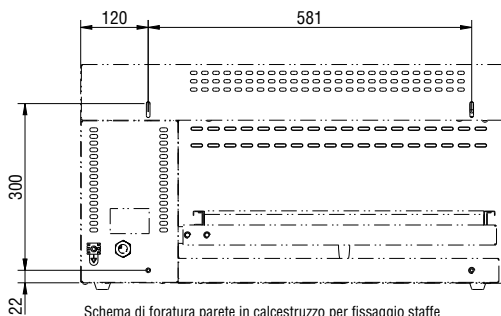

Övriga Tillbehör

- Vägghkonsoler för salamander PNC 283036 med öppen front.

Electrolux
PROFESSIONAL

Salamander Salamander 760mm, elektrisk, justerbart galler, i 6 olika lägen.

Front

Sida

EI = Elektrisk anslutning

Baksida

Schema di foratura parete in calcestruzzo per fissaggio staffe
Diagram for drilling cement walls for the fastening of brackets
Schema für Betonwandbohrungen zur Befestigung der Wandhalterungen
Schéma de perçage de la paroi en béton pour fixer les étriers
Esquema de perforación de la pared de hormigón para fijación soportes

759 mm

Ytermått, djup

484 mm

Ytermått, höjd

404 mm

Nettovikt:

32 kg

Antal hyllnivåer