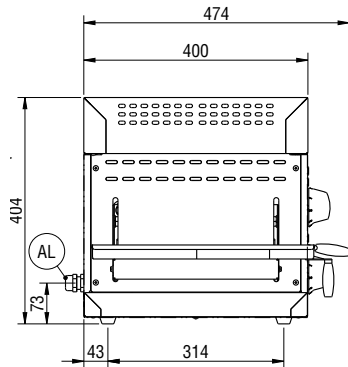

Övriga Tillbehör

- Vägghkonsoler för salamander PNC 283036 med öppen front.

Electrolux
PROFESSIONAL

Salamander Salamander 760mm, elektrisk, justerbart galler, i 6 olika lägen.

Front

Sida

EI = Elektrisk anslutning

Baksida

Schema di foratura parete in calcestruzzo per fissaggio staffe
Diagram for drilling cement walls for the fastening of brackets
Schema für Betonwandbohrungen zur Befestigung der Wandhalterungen
Schéma de perçage de la paroi en béton pour fixer les étriers
Esquema de perforación de la pared de hormigón para fijación soportes

759 mm

Ytermått, djup

484 mm

Ytermått, höjd

404 mm

Nettovikt:

32 kg

Antal hyllnivåer