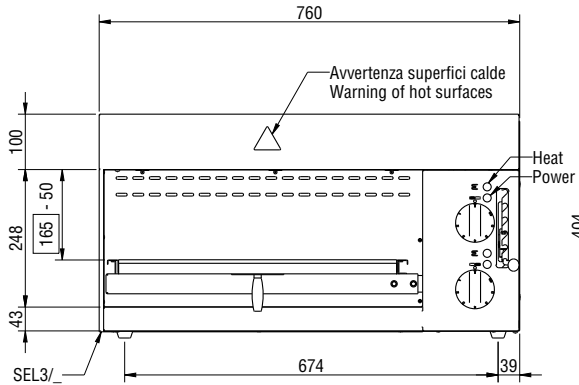

Övriga Tillbehör

- Vägghkonsoler för salamander PNC 283036 med öppen front.

Electrolux
PROFESSIONAL

Salamander Salamander 760mm, elektrisk, justerbart galler, i 6 olika lägen.

Front

Sida

EI = Elektrisk anslutning

Baksida

Schema di foratura parete in calcestruzzo per fissaggio staffe
Diagram for drilling cement walls for the fastening of brackets
Schema für Betonwandbohrungen zur Befestigung der Wandhalterungen
Schéma de perçage de la paroi en béton pour fixer les étriers
Esquema de perforación de la pared de hormigón para fijación soportes